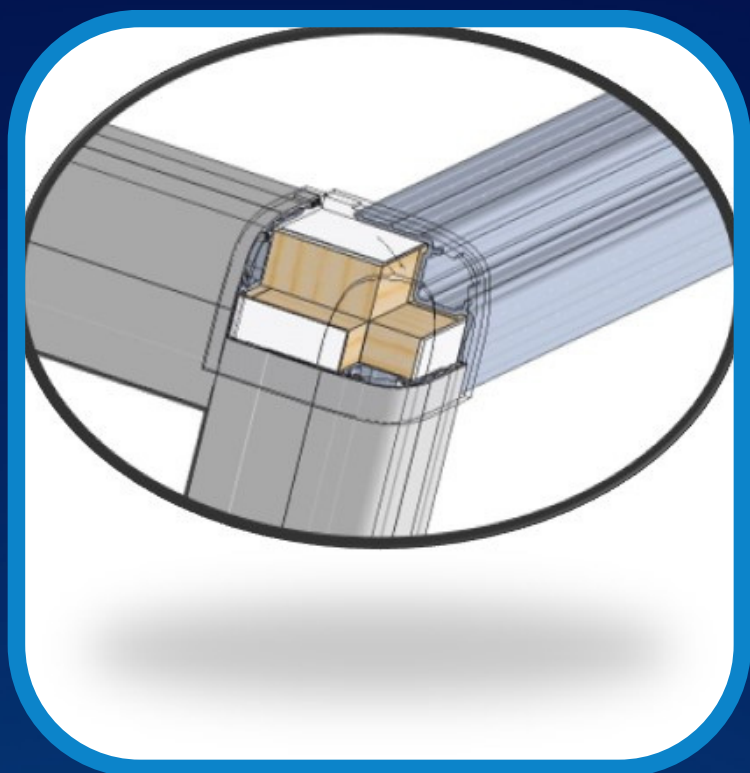

TF KIT Modelo TFL

PIEZA

Techo
Puertas
Laterales
Frontal
Piso

COMPOSICIÓN

Panel Sándwich 80 mm
Panel Sándwich 80 mm
Panel Sándwich 55 mm
Panel Sándwich 55 mm
Panel Sándwich 95 mm

MEDIDAS DISPONIBLES

Largo 2.500 5000 mm
Ancho 1.500 2.300 mm
Alto 1.500 2500mm

Equipamiento de Serie

Marco trasero Inoxidable acabado brillo
Perfiles lacados en blanco RAL 9016
Herrajes inoxidable
Plafones en techo
Goma en contorno perfilaría resistente UV

Equipamiento Opcional

Pilotos gálibo en frontal y trasera
Zócalo pultrusión (PRFV)
•Bandas amarre
Puerta lateral
Otras opciones: Consultar